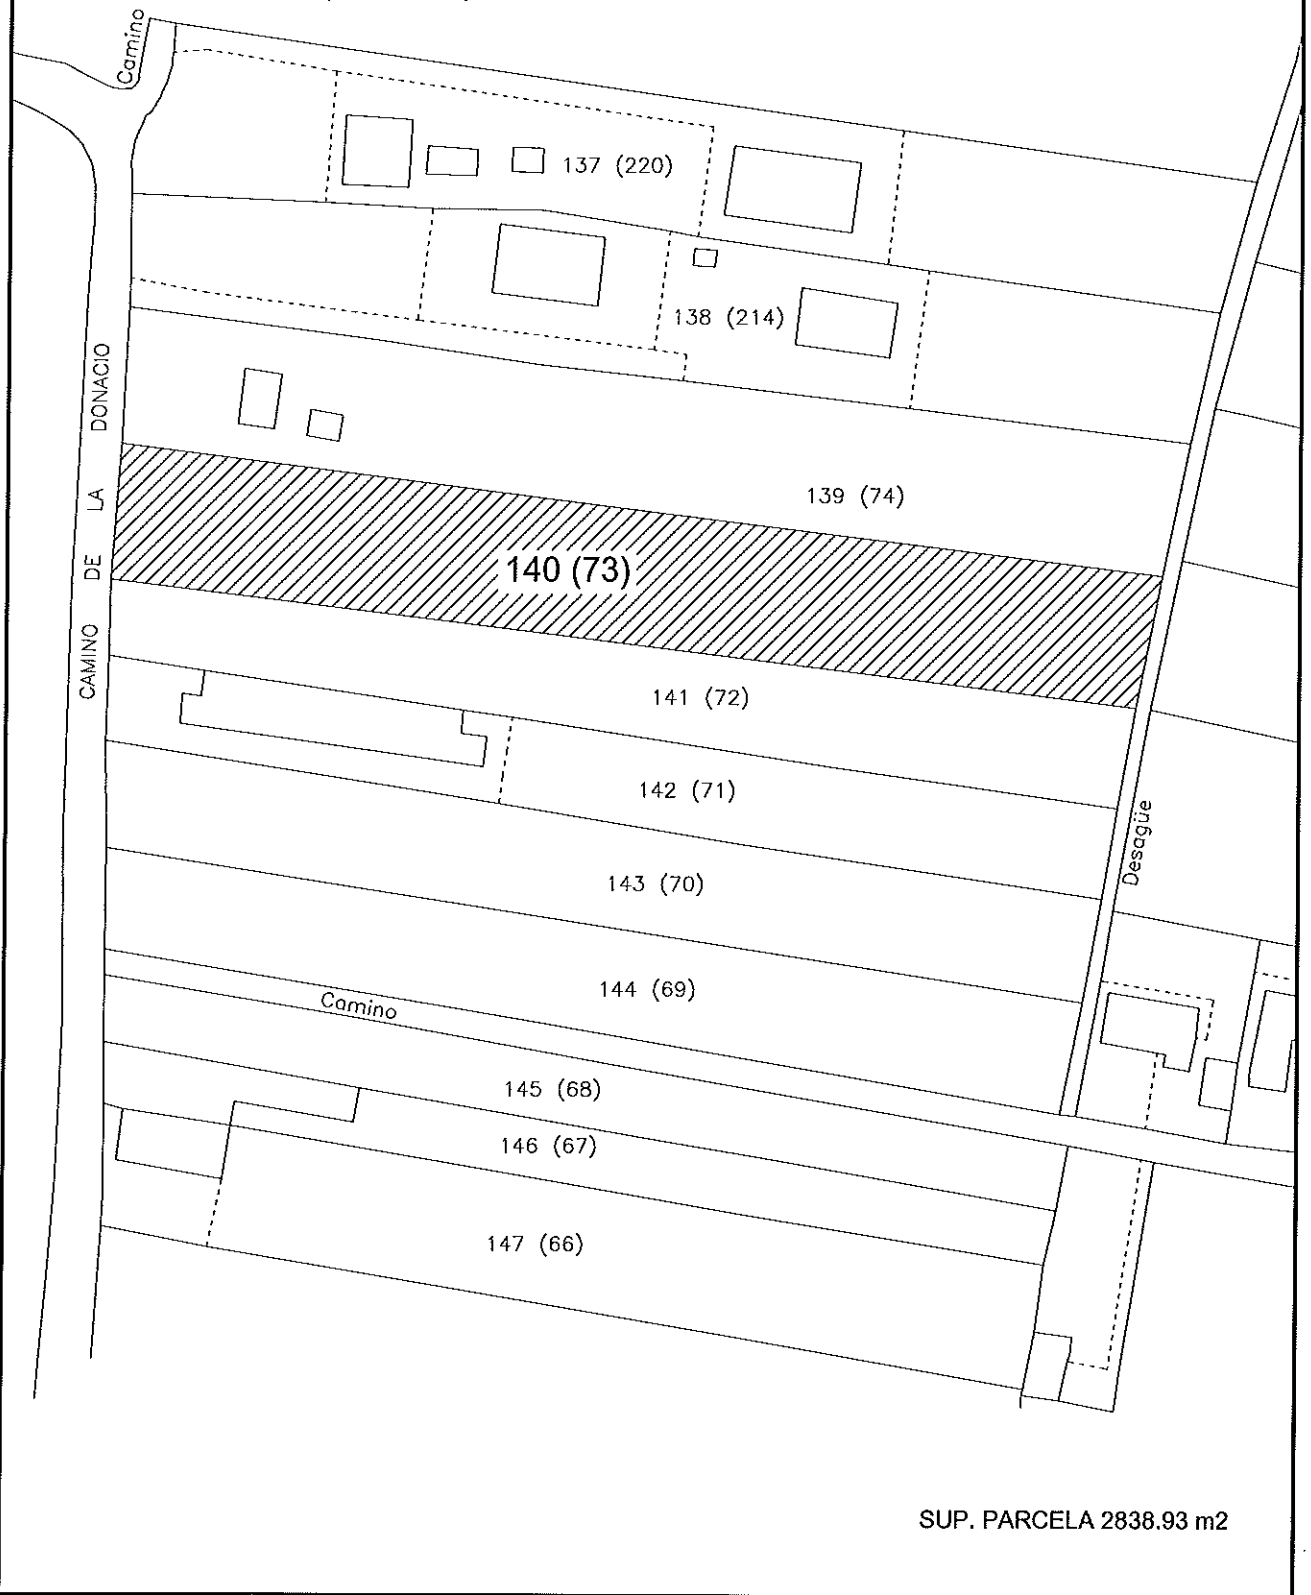

ACTUAL: POLÍGONO 44, PARCELA 140

(ANTIGUO: POLÍGONO 66, PARCELA 73)

PARTIDA RAFALAFENA

(ANTIGUA CAMIFONDO)

PARC. ACT (PARC. ANTIG)

SUP. PARCELA 2838.93 m2

	CONSELLERIA DE ECONOMIA, HACIENDA Y EMPLEO DIRECCIÓN GENERAL DE PATRIMONIO Servicio de patrimonio		INVENTARIO DE BIENES INMUEBLES	
	REF. CATASTRAL	ACTUAL: POL. 44, PARC. 140 ANTIGUO: POL. 66, PARC. 73	ESCALA 1/1000	Nº INVENTARIO 12/040/115/000

CONSEJERIA DE ECONOMIA, HACIENDA Y EMPLEO  
 DIRECCION GENERAL DE PATRIMONIO  
 Servicio de patrimonio

**INVENTARIO DE BIENES INMUEBLES**

REF. CATASTRAL  
**66 73**

ESCALA  
**1/750**

N° INVENTARIO  
**12/040/15/000**

PARTIDA RAFALAFENA  
 Poligono 66  
 Parcela 73

POL. 86

SITUACION DEL INMUEBLE  
PROPIEDAD DE LA GENERALITAT  
VALENCIANA, INVENTARIADO CON  
EL CODIGO 12/040/115/000  
[ANTIGUO A11/12/140/00371]