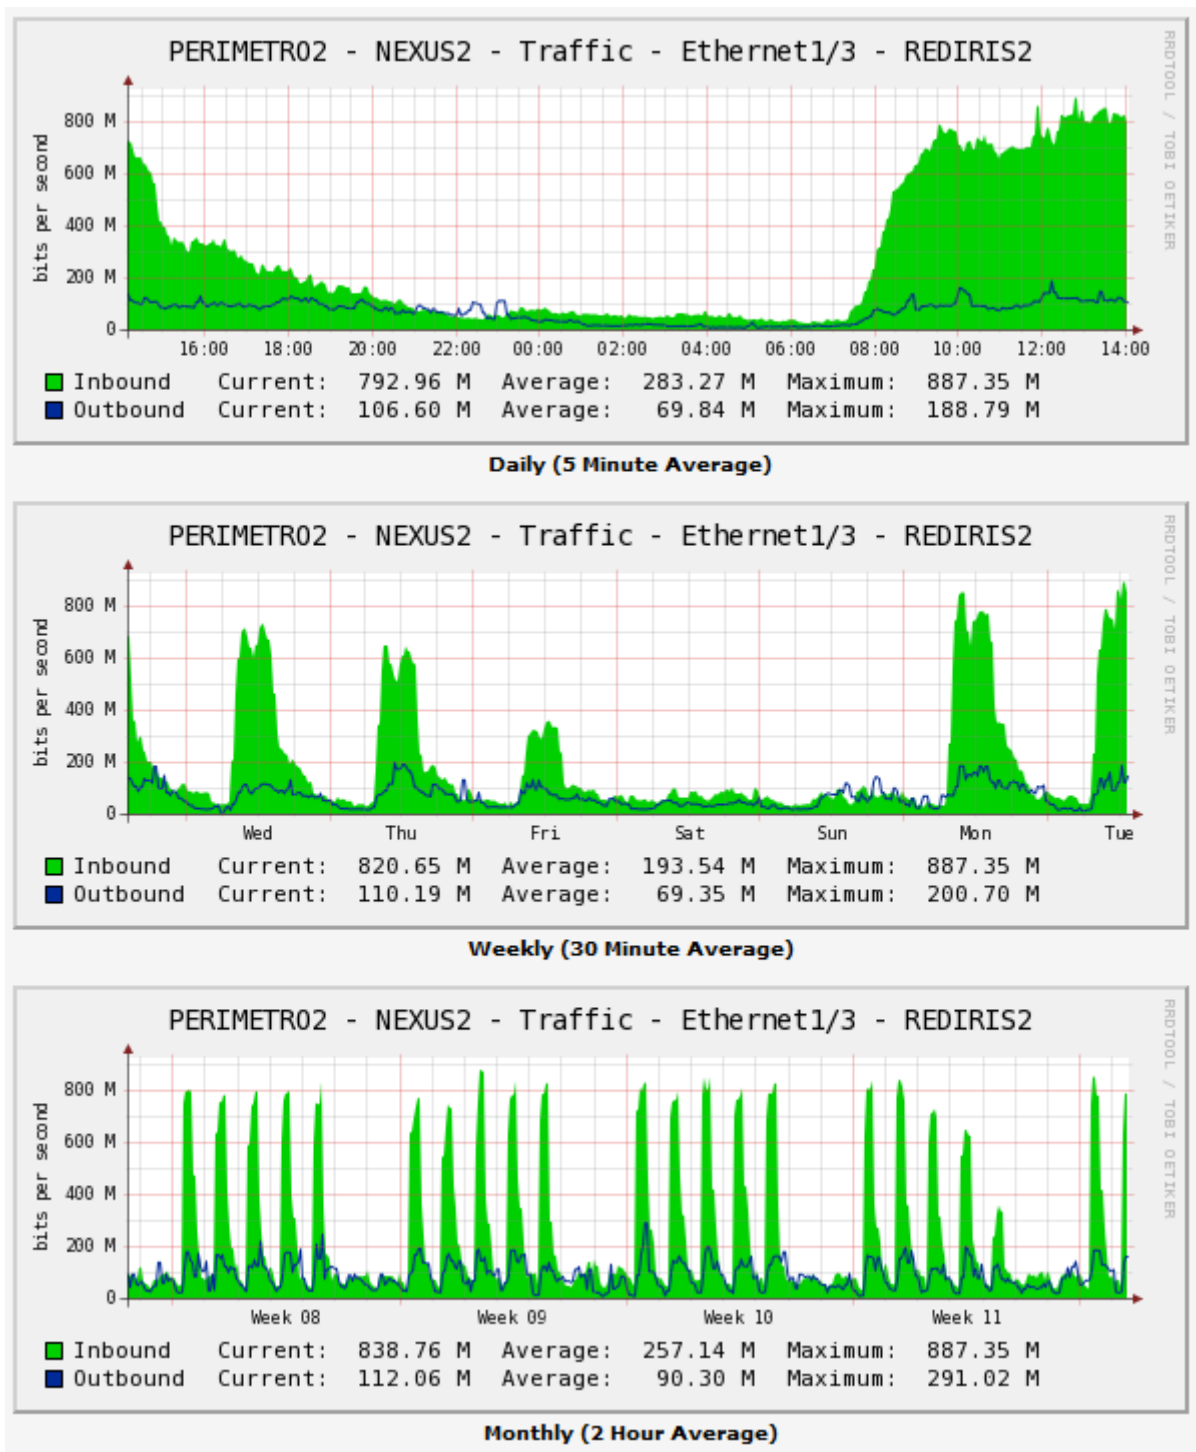

ANEXO I:
VOLUMETRÍAS DEL ACCESO A INTERNET DE LA RCGV

Índice de contenido

1.-Descripción.....	3
2.-Acceso RedIRIS.....	4
3.-Acceso Telefónica.....	6

1.- Descripción

El presente documento muestra los consumos diarios, semanales y mensuales del acceso a Internet de la Red Corporativa de la Generalitat Valenciana (RCGV) para cada uno de los ISPs con los que en la actualidad se tiene conexión: RedIRIS y Telefónica

La captura de tráfico mostrada se realizó el Martes 22 de Marzo de 2016 sobre las 14 horas.

2.- Acceso RedIRIS

Se muestran dos series de gráficas puesto que existen dos interfaces activas

Daily (5 Minute Average)

Weekly (30 Minute Average)

Monthly (2 Hour Average)

3.- Acceso Telefónica