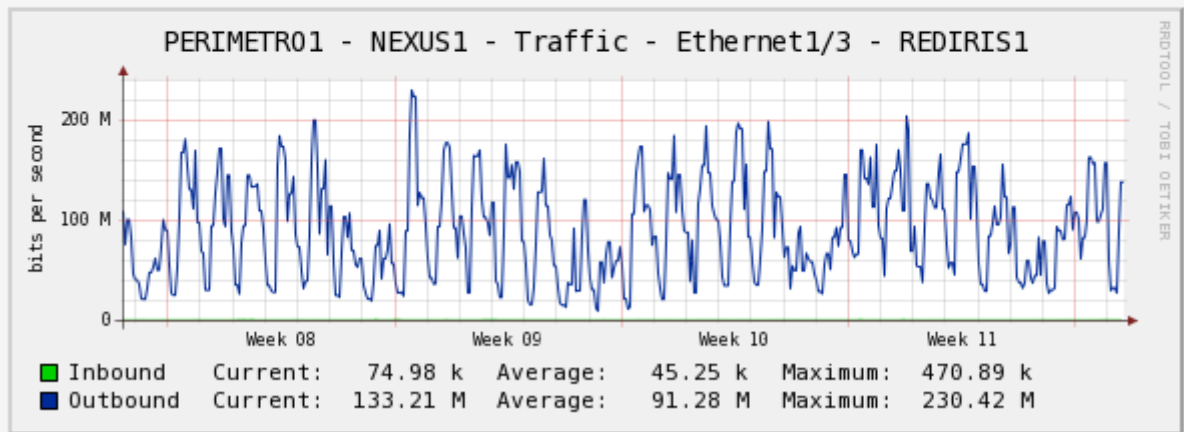

ANEXO I:
VOLUMETRÍAS DEL ACCESO A INTERNET DE LA RCGV

Índice de contenido

1.-Descripción.....	3
2.-Acceso RedIRIS.....	4
3.-Acceso Telefónica.....	6

1.- Descripción

El presente documento muestra los consumos diarios, semanales y mensuales del acceso a Internet de la Red Corporativa de la Generalitat Valenciana (RCGV) para cada uno de los ISPs con los que en la actualidad se tiene conexión: RedIRIS y Telefónica

La captura de tráfico mostrada se realizó el Martes 22 de Marzo de 2016 sobre las 14 horas.

2.- Acceso RedIRIS

Se muestran dos series de gráficas puesto que existen dos interfaces activas

Daily (5 Minute Average)

Weekly (30 Minute Average)

Monthly (2 Hour Average)

3.- Acceso Telefónica