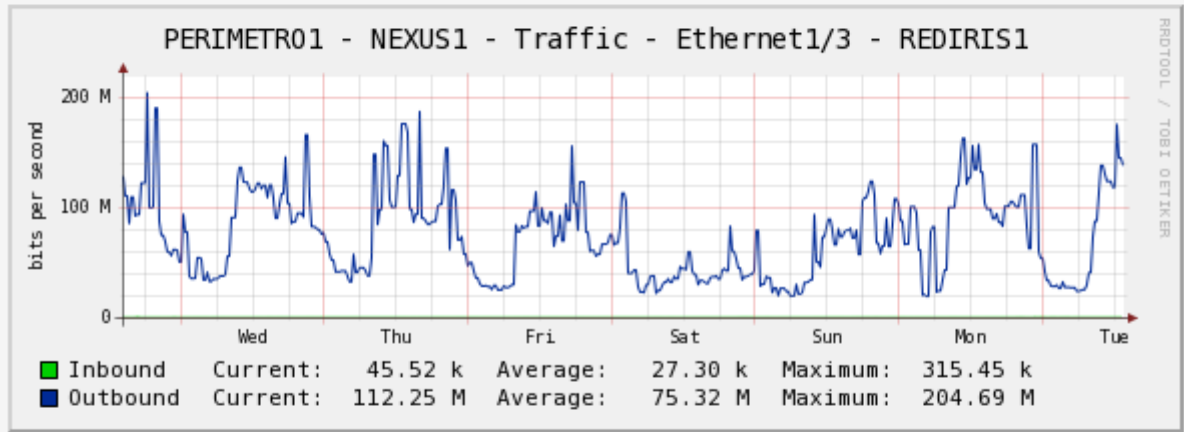

ANEXO I:
VOLUMETRÍAS DEL ACCESO A INTERNET DE LA RCGV

Índice de contenido

1.-Descripción.....	3
2.-Acceso RedIRIS.....	4
3.-Acceso Telefónica.....	6

1.- Descripción

El presente documento muestra los consumos diarios, semanales y mensuales del acceso a Internet de la Red Corporativa de la Generalitat Valenciana (RCGV) para cada uno de los ISPs con los que en la actualidad se tiene conexión: RedIRIS y Telefónica

La captura de tráfico mostrada se realizó el Martes 22 de Marzo de 2016 sobre las 14 horas.

2.- Acceso RedIRIS

Se muestran dos series de gráficas puesto que existen dos interfaces activas

Daily (5 Minute Average)

Weekly (30 Minute Average)

Monthly (2 Hour Average)

3.- Acceso Telefónica