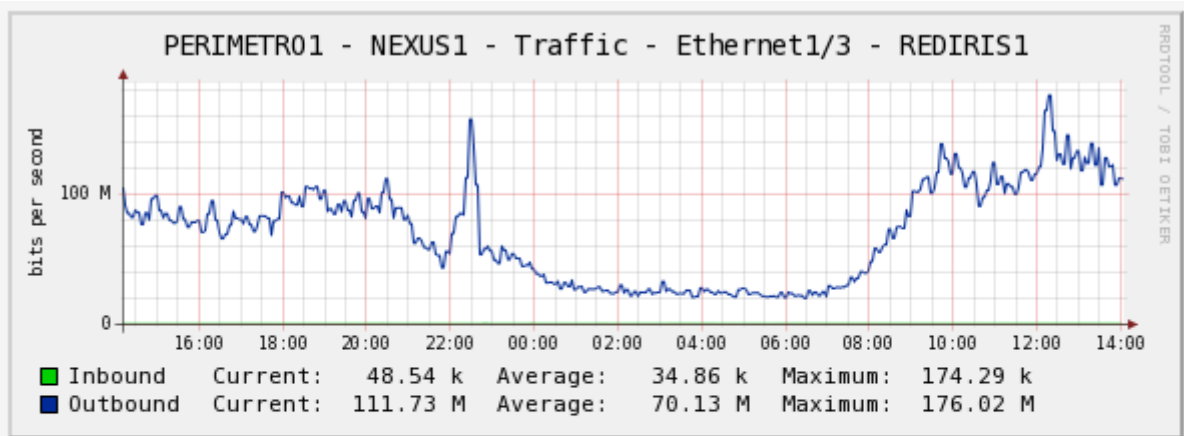

ANEXO I:
VOLUMETRÍAS DEL ACCESO A INTERNET DE LA RCGV

Índice de contenido

1.-Descripción.....	3
2.-Acceso RedIRIS.....	4
3.-Acceso Telefónica.....	6

1.- Descripción

El presente documento muestra los consumos diarios, semanales y mensuales del acceso a Internet de la Red Corporativa de la Generalitat Valenciana (RCGV) para cada uno de los ISPs con los que en la actualidad se tiene conexión: RedIRIS y Telefónica

La captura de tráfico mostrada se realizó el Martes 22 de Marzo de 2016 sobre las 14 horas.

2.- Acceso RedIRIS

Se muestran dos series de gráficas puesto que existen dos interfaces activas

Daily (5 Minute Average)