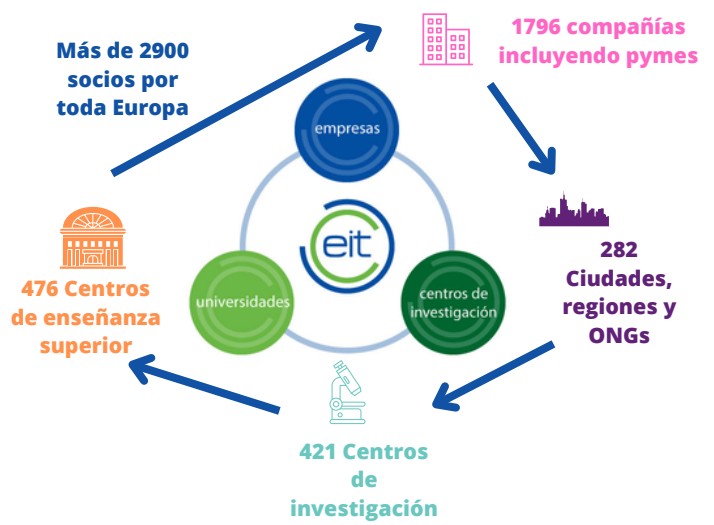

**¿QUÉ ES EL EIT?**

El Instituto Europeo de Innovación y Tecnología (IET) impulsa la innovación en Europa ayudando a emprendedores, innovadores y estudiantes de toda Europa a hacer realidad sus mejores ideas. La mayor comunidad de innovación

**¿CÓMO TRABAJA EL EIT?**

-  **Formando a una nueva generación de emprendedores**
-  **Desarrollando productos y servicios innovadores**
-  **Impulsando nuevas empresas**

**La mayor comunidad de innovación**