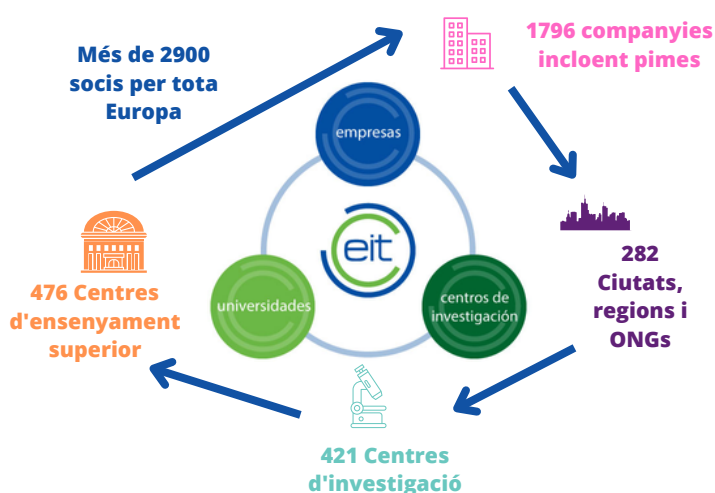

QUÉ ÉS EL EIT?

L'Institut Europeu d'Innovació i Tecnologia (EIT) impulsa la innovació a Europa ajudant a emprenedors, innovadors i estudiants de tota Europa a fer realitat les seues millors idees.

COM TREBALLA EL EIT?

- **Formant a una nova generació d'emprenedors**
- **Desenvolupant productes i serveis innovadors**
- **Impulsant noves empreses**

La major comunitat d'innovació

Impulsant als innovadors de tota Europa

- **+13000** Llocs de treball creats
- **3.9 B €** Inversions realitzades per empreses EIT
- **+3800** Empreses ajudades
- **+1400** Nous productes i serveis
- **+3800** Titulats que finalitzen els programes EIT
- **64** Centres d'innovació en tota Europa

*Xifres d'Agost 2021

[European Institute of Innovation & Technology (EIT) (europa.eu)](http://europea.eu)

CONTACTE:
Infopark 1 Building E - Neumann Janos utca - 1117 Budapest - Hungary

+36 14 819 300