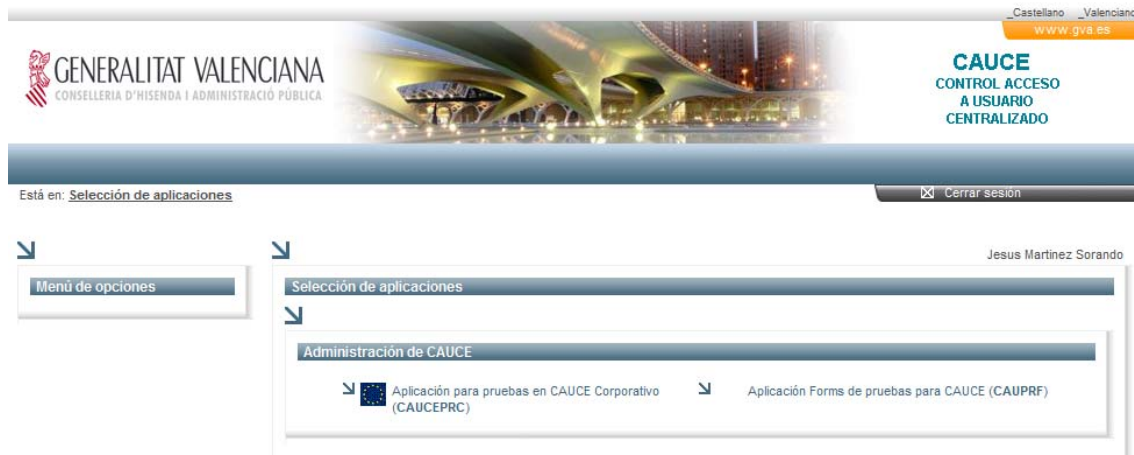

Polsant el botó Accedix es presenta la pantalla següent, en la qual es carregaran els certificats disponibles:

La llista desplegable mostrarà tots els certificats instal·lats en el navegador (i el contingut en qualsevol targeta inserida en el moment de pulsar el botó Accedix). N'hi haurà prou a triar-ne un i pulsar el botó Accepta.

NOTA: com que és necessari instal·lar la màquina virtual Java per a visualitzar els certificats instal·lats, si estos no es visualitzen, cal actualitzar la versió Java de la vostra màquina, i revisar si complix els requisits polsant sobre l'enllaç Ací.

Després d'instal·lar i reiniciar el navegador, en tornar a entrar en el sistema, els certificats apareixeran en el desplegable.

2.3 Selecció d'aplicació

Una vegada l'usuari s'ha autenticat correctament en CAUCE, se li mostrarà la pantalla de selecció d'aplicació, la qual consistix en un menú situat a la banda esquerra i una llista de les aplicacions disponibles per a l'usuari a la dreta.

Un exemple de pantalla podria ser el següent (les aplicacions que apareixen depenen de les responsabilitats que l'usuari tinga en CAUCE.):

S'entra en l'aplicació desitjada simplement fent clic sobre el seu nom.